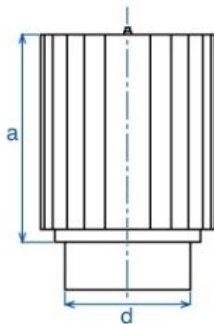

Nasada typu KULA

Ø	100	113	120	130	140	150	160	180	200	230	250	300
a	310	310	310	310	310	310	310	310	310	350	350	350
b	250	250	250	250	250	250	330	330	330	400	450	500
d	100	113	120	130	140	150	160	180	200	230	250	300

Nasada typu PROSTA

Ø	100	113	120	130	140	150	160	180	200	230	250	300
a	220	220	220	220	220	220	220	220	220	220	220	220
b	250	250	250	250	250	250	330	330	330	400	450	500
d	100	113	120	130	140	150	160	180	200	230	250	300

Nasada typu STRAŻAK

Ø	100	113	120	130	140	150	160	180	200	230	250	300
a	580	580	580	580	640	640	580	660	660	760	760	760
b	250	250	250	250	250	250	330	330	330	400	450	500
d	100	113	120	130	140	150	160	180	200	230	250	300