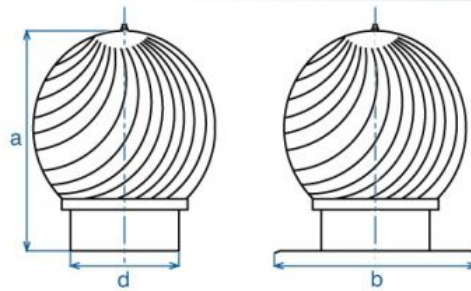

Nasada typu KULA

Ø	100	113	120	130	140	150	160	180	200	230	250	300
a	310	310	310	310	310	310	310	310	310	350	350	350
b	250	250	250	250	250	250	330	330	330	400	450	500
d	100	113	120	130	140	150	160	180	200	230	250	300

Nasada typu PROSTA

Ø	100	113	120	130	140	150	160	180	200	230	250	300
a	220	220	220	220	220	220	220	220	220	220	220	220
b	250	250	250	250	250	250	330	330	330	400	450	500
d	100	113	120	130	140	150	160	180	200	230	250	300

Nasada typu STRAŻAK

Ø	100	113	120	130	140	150	160	180	200	230	250	300
a	580	580	580	580	640	640	580	660	660	760	760	760
b	250	250	250	250	250	250	330	330	330	400	450	500
d	100	113	120	130	140	150	160	180	200	230	250	300